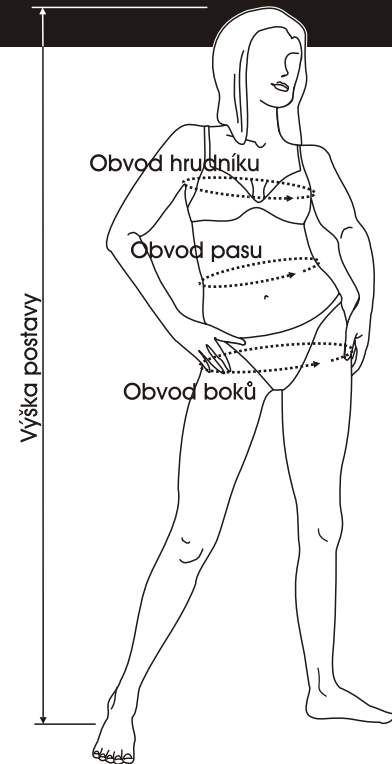

KONFEKČNÍ VELIKOSTI DÁMSKÝCH LYŽAŘSKÝCH BUND

Velikost	34	36	38	40	42	44	46
Výška postavy	168	168	168	168	168	168	168
Obvod hrudníku	80	84	88	92	96	100	104
Obvod pasu	60	64	68	72	76	80	84
Obvod boků	86	90	94	98	102	106	110

KONFEKČNÍ VELIKOSTI PÁNSKÝCH LYŽAŘSKÝCH BUND

	Velikost	44	46	48	50	52	54	56	58	60
	Výška postavy	168	171	174	177	180	182	184	186	188
	Obvod hrudníku	88	92	96	100	104	108	112	116	120
	Obvod pasu	76	80	84	88	92	98	102	108	114
	Obvod boků	92,5	95	97,5	100	102,5	106	108,5	112	115,5